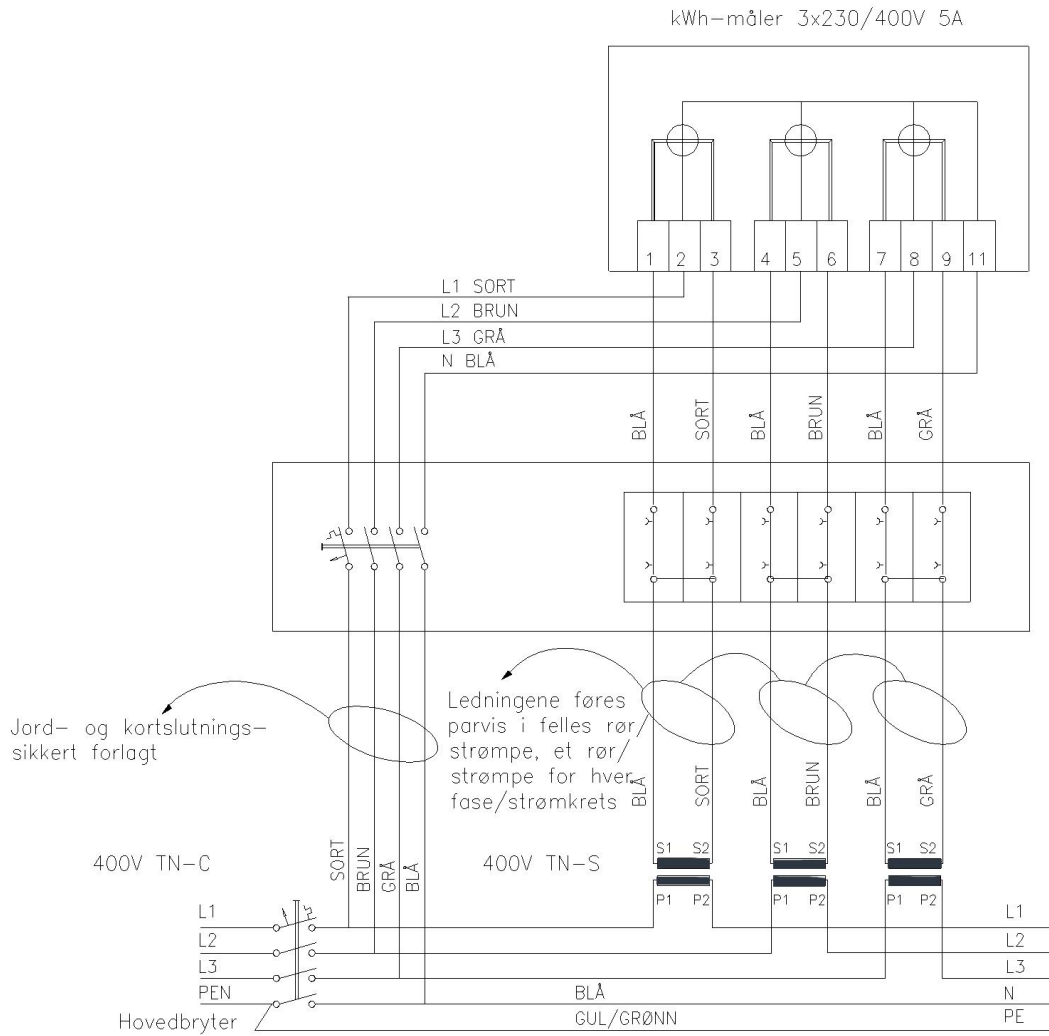

Vedlegg 3. Transformatorkoblet TN-C-S – 400V 3 fase–Alt. 1

Tegning RT10063