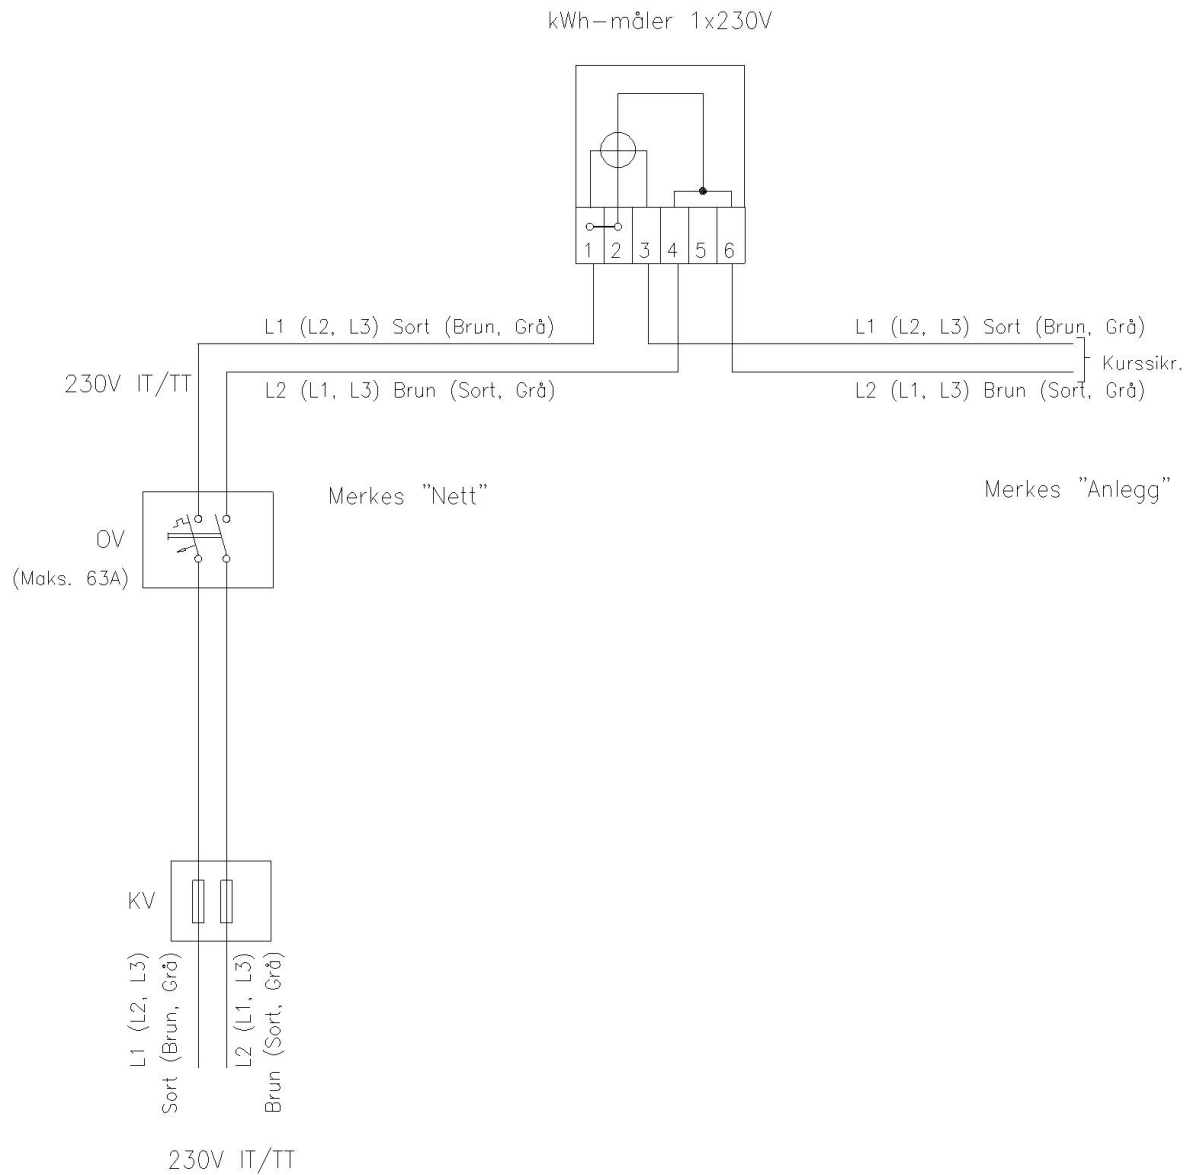

Vedlegg 1 Direktekoblet 230V anlegg – 1 fase

Tegning RT10054